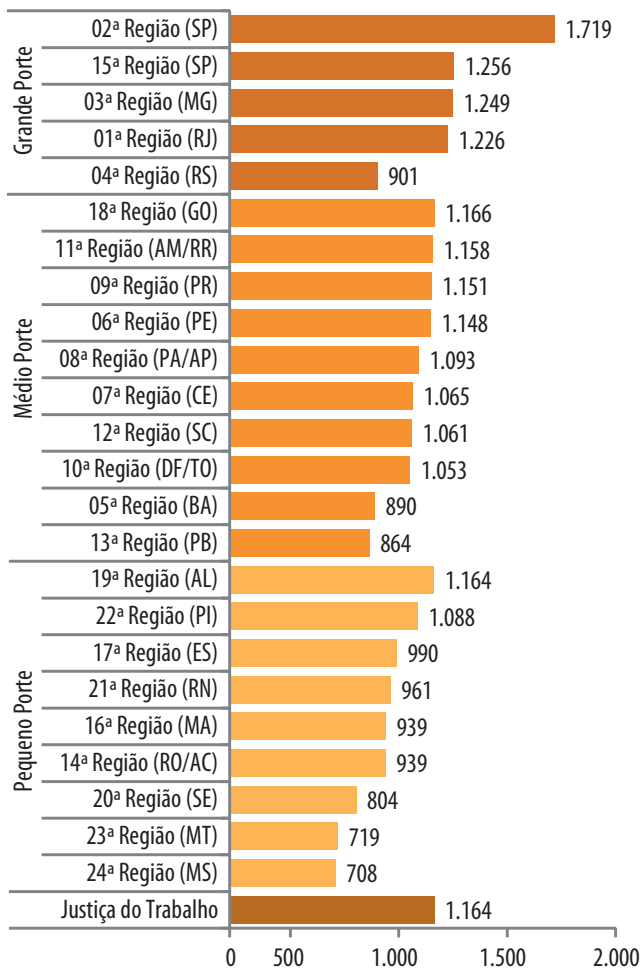

IPM - Justiça do Trabalho