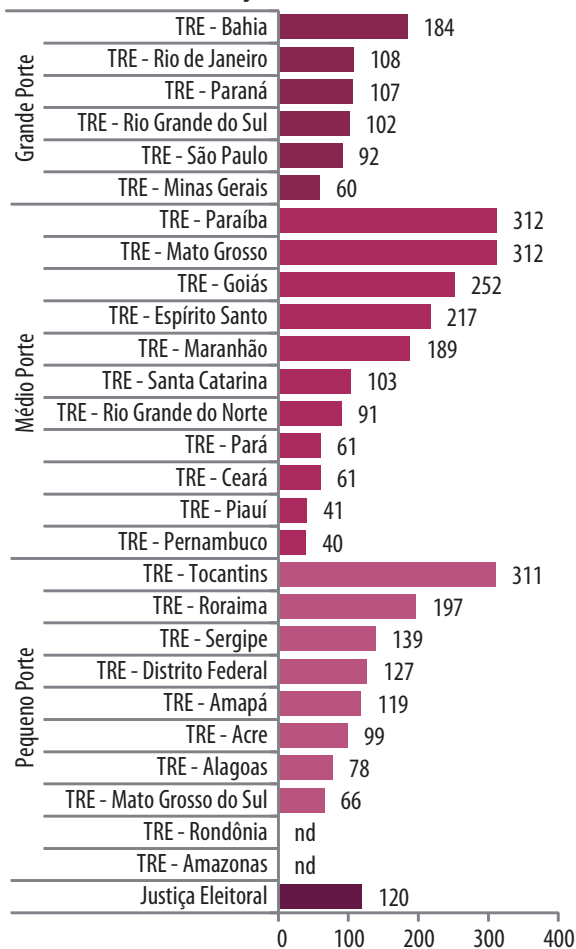

IPM - Justiça Eleitoral