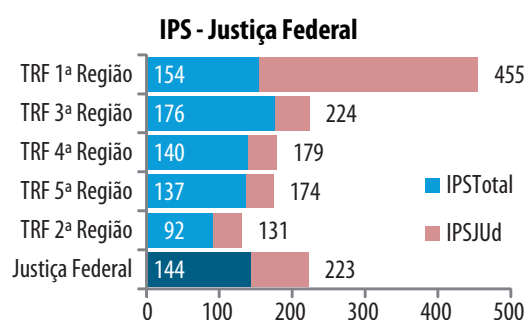

IPM - Justiça do Trabalho

IPS - Justiça do Trabalho

4. Justiça Federal

Tabela 5 - Indicadores da Justiça Federal

| Tribunal Regional Federal | IPM - Índice de Produtividade dos Magistrados | | | IPS - Índice de Produtividade dos Servidores | | | |
|---------------------------|---|------------------|------------------|--|--------------------|---------------------|---------------------|
| | IPM | IPM 2ª Instância | IPM 1ª Instância | IPS Total (Área meio e fim) | IPSJud (Área Jud.) | IPSJud 2ª Instância | IPSJud 1ª Instância |
| TRF 1ª Região | 2.179 | 4.090 | 2.046 | 154 | 455 | 167 | 560 |
| TRF 2ª Região | 1.726 | 2.178 | 1.744 | 92 | 131 | 79 | 141 |
| TRF 3ª Região | 3.192 | 6.940 | 2.799 | 176 | 224 | 208 | 214 |
| TRF 4ª Região | 1.979 | 4.769 | 1.499 | 140 | 179 | 186 | 147 |
| TRF 5ª Região | 2.165 | 3.010 | 1.829 | 137 | 174 | 93 | 164 |
| Justiça Federal | 2.272 | 4.524 | 1.998 | 144 | 223 | 158 | 222 |