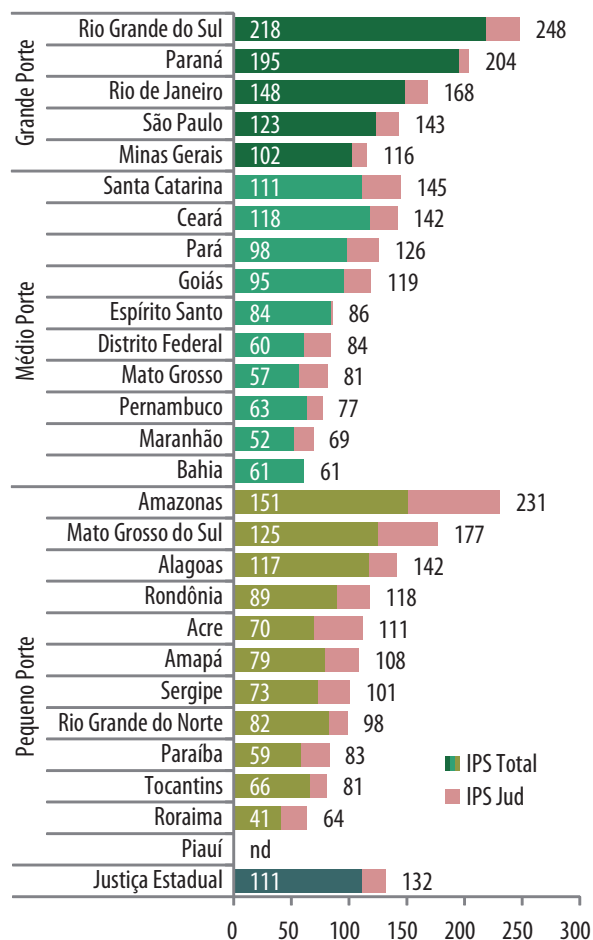

IPS - Justiça Estadual