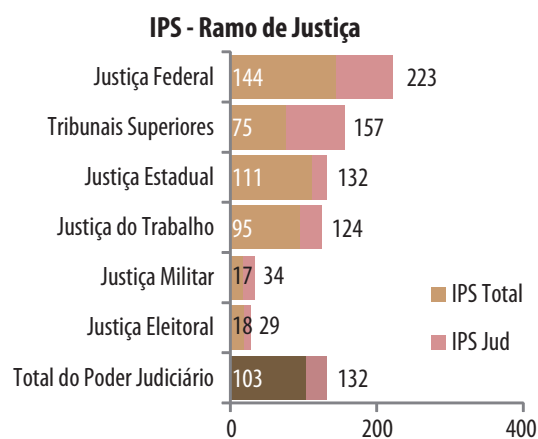

Tabela 1 - Indicadores por ramo de justiça

| Ramo de Justiça | IPM - Índice de Produtividade dos Magistrados | | | IPS - Índice de Produtividade dos Servidores | | | |
|----------------------------------|---|------------------|------------------|--|--------------------|---------------------|---------------------|
| | IPM | IPM 2ª Instância | IPM 1ª Instância | IPS Total (Área meio e fim) | IPSJud (Área Jud.) | IPSJud 2ª Instância | IPSJud 1ª Instância |
| Justiça Estadual | 1.611 | 1.193 | 1.648 | 111 | 132 | 108 | 132 |
| Justiça do Trabalho | 1.164 | 1.232 | 1.152 | 95 | 124 | 74 | 144 |
| Justiça Federal | 2.272 | 4.524 | 1.998 | 144 | 223 | 158 | 222 |
| Justiça Militar | 193 | 137 | 253 | 17 | 34 | 46 | 30 |
| Justiça Eleitoral | 120 | 270 | 107 | 18 | 29 | 43 | 27 |
| Tribunais Superiores | 5.719 | - | - | 75 | 157 | - | - |
| Total do Poder Judiciário | 1.628 | 1.403 | 1.606 | 103 | 132 | 102 | 133 |

Tabela 2 - Indicadores dos Tribunais Superiores

| Tribunal Superior | IPM | IPS |
|--|-------|-----|
| STJ - Superior Tribunal de Justiça | 8.488 | 101 |
| TST - Tribunal Superior do Trabalho | 6.658 | 88 |
| STM - Superior Tribunal Militar | 46 | 1 |
| TSE - Tribunal Superior Eleitoral | 1.203 | 14 |