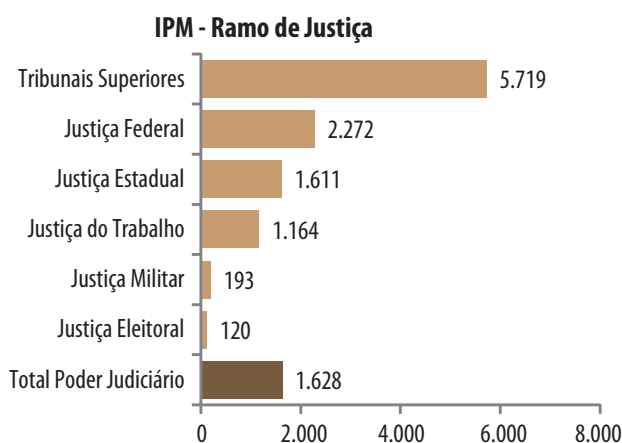

Tabela 1 - Indicadores por ramo de justiça

| Ramo de Justiça | IPM - Índice de Produtividade dos Magistrados | | | IPS - Índice de Produtividade dos Servidores | | | |
|----------------------------------|---|------------------|------------------|--|--------------------|---------------------|---------------------|
| | IPM | IPM 2ª Instância | IPM 1ª Instância | IPS Total (Área meio e fim) | IPSJud (Área Jud.) | IPSJud 2ª Instância | IPSJud 1ª Instância |
| Justiça Estadual | 1.611 | 1.193 | 1.648 | 111 | 132 | 108 | 132 |
| Justiça do Trabalho | 1.164 | 1.232 | 1.152 | 95 | 124 | 74 | 144 |
| Justiça Federal | 2.272 | 4.524 | 1.998 | 144 | 223 | 158 | 222 |
| Justiça Militar | 193 | 137 | 253 | 17 | 34 | 46 | 30 |
| Justiça Eleitoral | 120 | 270 | 107 | 18 | 29 | 43 | 27 |
| Tribunais Superiores | 5.719 | - | - | 75 | 157 | - | - |
| Total do Poder Judiciário | 1.628 | 1.403 | 1.606 | 103 | 132 | 102 | 133 |

Tabela 2 - Indicadores dos Tribunais Superiores

| Tribunal Superior | IPM | IPS |
|--|-------|-----|
| STJ - Superior Tribunal de Justiça | 8.488 | 101 |
| TST - Tribunal Superior do Trabalho | 6.658 | 88 |
| STM - Superior Tribunal Militar | 46 | 1 |
| TSE - Tribunal Superior Eleitoral | 1.203 | 14 |