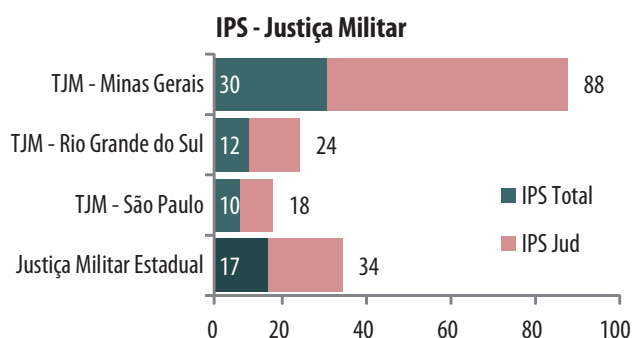

5. Justiça Militar

Tabela 6 - Indicadores da Justiça Militar Estadual

Tribunal de Justiça Militar	IPM - Índice de Produtividade dos Magistrados			IPS - Índice de Produtividade dos Servidores			
	IPM	IPM 2ª Instância	IPM 1ª Instância	IPS Total (Área meio e fim)	IPSJud (Área Jud.)	IPSJud 2ª Instância	IPSJud 1ª Instância
TJM - São Paulo	166	144	188	10	18	32	13
TJM - Minas Gerais	324	191	478	30	88	134	75
TJM - Rio Grande do Sul	85	66	104	12	24	21	27
Justiça Militar Estadual	193	137	253	17	34	46	30