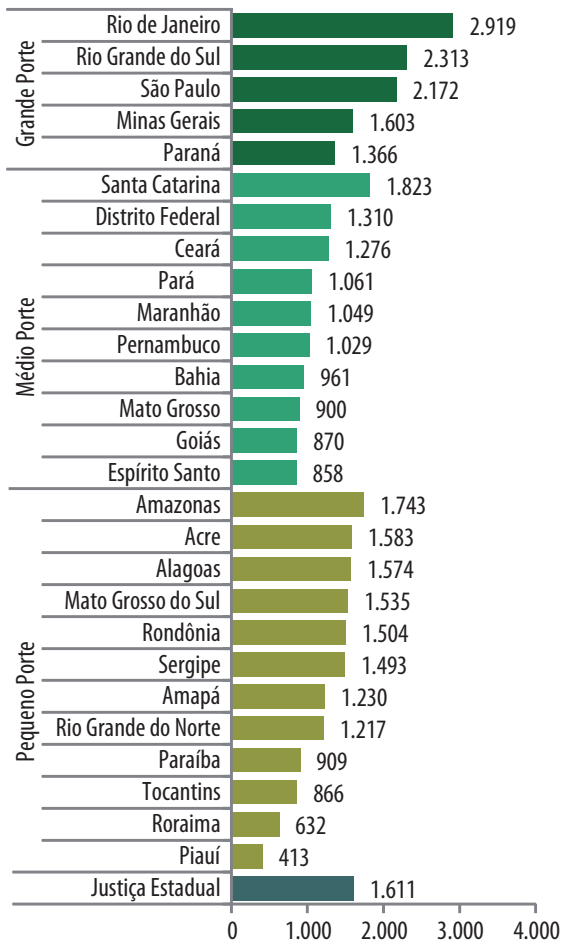

IPM - Justiça Estadual