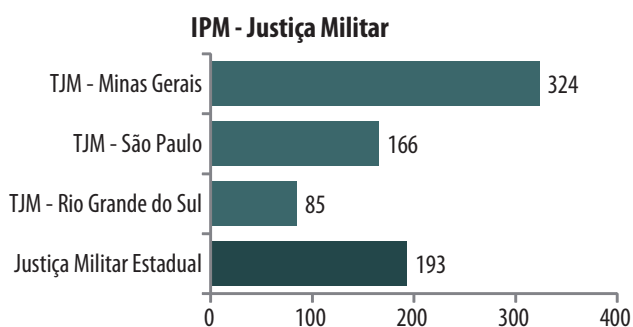

IPM - Justiça do Trabalho

IPS - Justiça do Trabalho

4. Justiça Federal

Tabela 5 - Indicadores da Justiça Federal

| Tribunal Regional Federal | IPM - Índice de Produtividade dos Magistrados | | | IPS - Índice de Produtividade dos Servidores | | | |
|---------------------------|---|------------------|------------------|--|--------------------|---------------------|---------------------|
| | IPM | IPM 2ª Instância | IPM 1ª Instância | IPS Total (Área meio e fim) | IPSJud (Área Jud.) | IPSJud 2ª Instância | IPSJud 1ª Instância |
| TRF 1ª Região | 2.179 | 4.090 | 2.046 | 154 | 455 | 167 | 560 |
| TRF 2ª Região | 1.726 | 2.178 | 1.744 | 92 | 131 | 79 | 141 |
| TRF 3ª Região | 3.192 | 6.940 | 2.799 | 176 | 224 | 208 | 214 |
| TRF 4ª Região | 1.979 | 4.769 | 1.499 | 140 | 179 | 186 | 147 |
| TRF 5ª Região | 2.165 | 3.010 | 1.829 | 137 | 174 | 93 | 164 |
| Justiça Federal | 2.272 | 4.524 | 1.998 | 144 | 223 | 158 | 222 |

5. Justiça Militar

Tabela 6 - Indicadores da Justiça Militar Estadual

| Tribunal de Justiça Militar | IPM - Índice de Produtividade dos Magistrados | | | IPS - Índice de Produtividade dos Servidores | | | |
|---------------------------------|---|------------------|------------------|--|--------------------|---------------------|---------------------|
| | IPM | IPM 2ª Instância | IPM 1ª Instância | IPS Total (Área meio e fim) | IPSJud (Área Jud.) | IPSJud 2ª Instância | IPSJud 1ª Instância |
| TJM - São Paulo | 166 | 144 | 188 | 10 | 18 | 32 | 13 |
| TJM - Minas Gerais | 324 | 191 | 478 | 30 | 88 | 134 | 75 |
| TJM - Rio Grande do Sul | 85 | 66 | 104 | 12 | 24 | 21 | 27 |
| Justiça Militar Estadual | 193 | 137 | 253 | 17 | 34 | 46 | 30 |