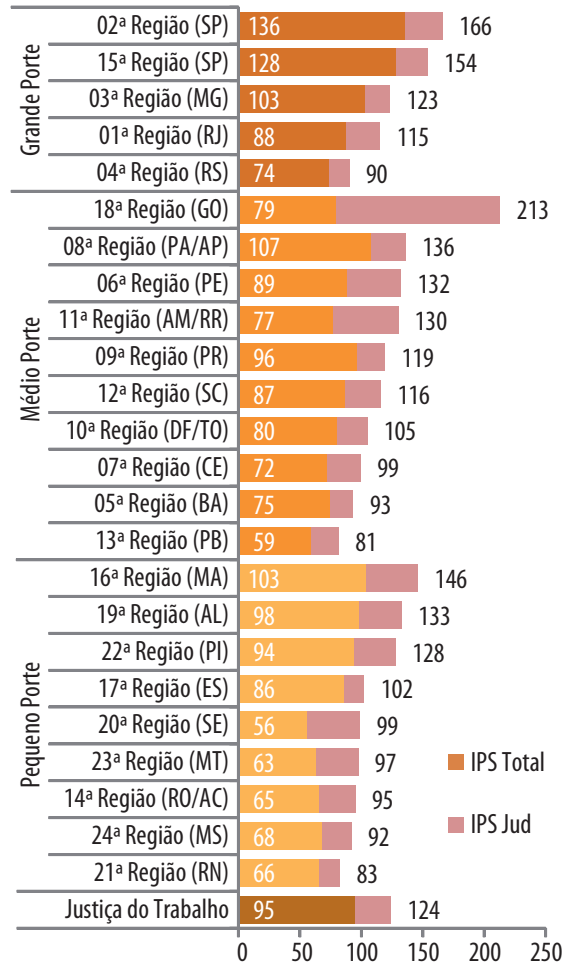

IPS - Justiça do Trabalho