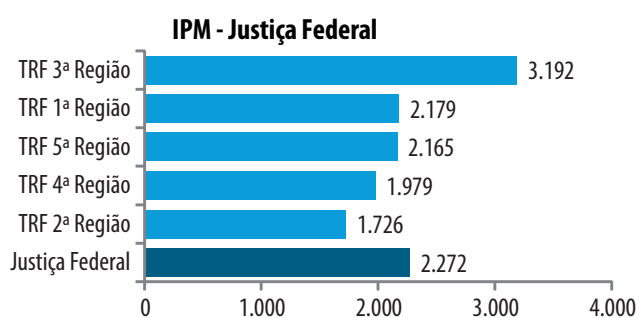

IPM - Justiça do Trabalho

IPS - Justiça do Trabalho

4. Justiça Federal

Tabela 5 - Indicadores da Justiça Federal

| Tribunal Regional Federal | IPM - Índice de Produtividade dos Magistrados | | | IPS - Índice de Produtividade dos Servidores | | | |
|---------------------------|---|------------------|------------------|--|--------------------|---------------------|---------------------|
| | IPM | IPM 2ª Instância | IPM 1ª Instância | IPS Total (Área meio e fim) | IPSJud (Área Jud.) | IPSJud 2ª Instância | IPSJud 1ª Instância |
| TRF 1ª Região | 2.179 | 4.090 | 2.046 | 154 | 455 | 167 | 560 |
| TRF 2ª Região | 1.726 | 2.178 | 1.744 | 92 | 131 | 79 | 141 |
| TRF 3ª Região | 3.192 | 6.940 | 2.799 | 176 | 224 | 208 | 214 |
| TRF 4ª Região | 1.979 | 4.769 | 1.499 | 140 | 179 | 186 | 147 |
| TRF 5ª Região | 2.165 | 3.010 | 1.829 | 137 | 174 | 93 | 164 |
| Justiça Federal | 2.272 | 4.524 | 1.998 | 144 | 223 | 158 | 222 |

5. Justiça Militar

Tabela 6 - Indicadores da Justiça Militar Estadual

| Tribunal de Justiça Militar | IPM - Índice de Produtividade dos Magistrados | | | IPS - Índice de Produtividade dos Servidores | | | |
|---------------------------------|---|------------------|------------------|--|--------------------|---------------------|---------------------|
| | IPM | IPM 2ª Instância | IPM 1ª Instância | IPS Total (Área meio e fim) | IPSJud (Área Jud.) | IPSJud 2ª Instância | IPSJud 1ª Instância |
| TJM - São Paulo | 166 | 144 | 188 | 10 | 18 | 32 | 13 |
| TJM - Minas Gerais | 324 | 191 | 478 | 30 | 88 | 134 | 75 |
| TJM - Rio Grande do Sul | 85 | 66 | 104 | 12 | 24 | 21 | 27 |
| Justiça Militar Estadual | 193 | 137 | 253 | 17 | 34 | 46 | 30 |